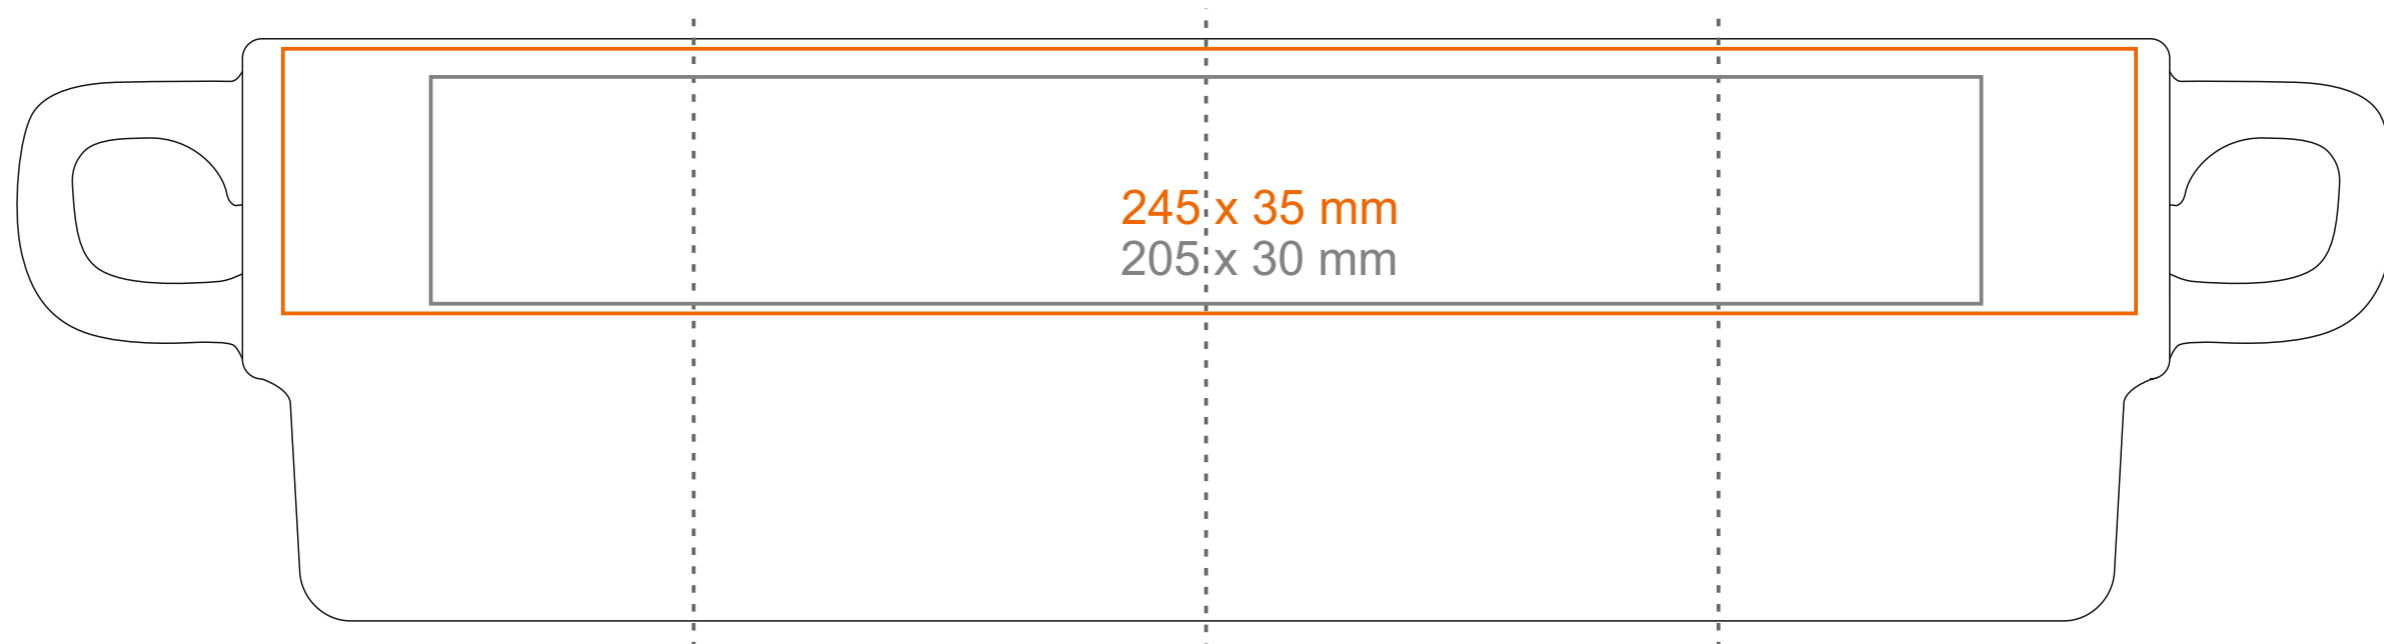

M_545 **Astrid**

230 ml / h: 77 mm / Ø 88 mm

Nadruk na uchu	- 80 x 12 mm
Nadruk wewnątrz na ściance	- 50 x 20 mm
Nadruk wewnątrz na dnie	- Ø 40 mm
Nadruk od spodu	- Ø 45 mm

*W przypadku projektów dla kalkomanii wybiegających poza standardową powierzchnię nadruku prosimy o kontakt z działem handlowym.