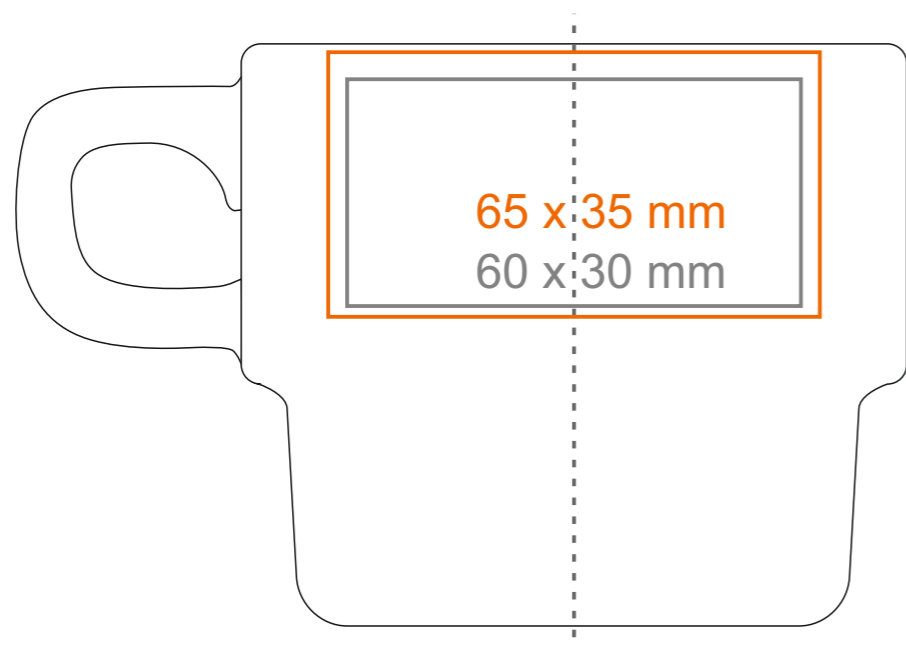

M_545 **Astrid**

230 ml / h: 77 mm / Ø 88 mm

Nadruk na uchu	- 80 x 12 mm
Nadruk wewnątrz na ściance	- 50 x 20 mm
Nadruk wewnątrz na dnie	- Ø 40 mm
Nadruk od spodu	- Ø 45 mm

*W przypadku projektów dla kalkomanii wybiegających poza standardową powierzchnię nadruku prosimy o kontakt z działem handlowym.