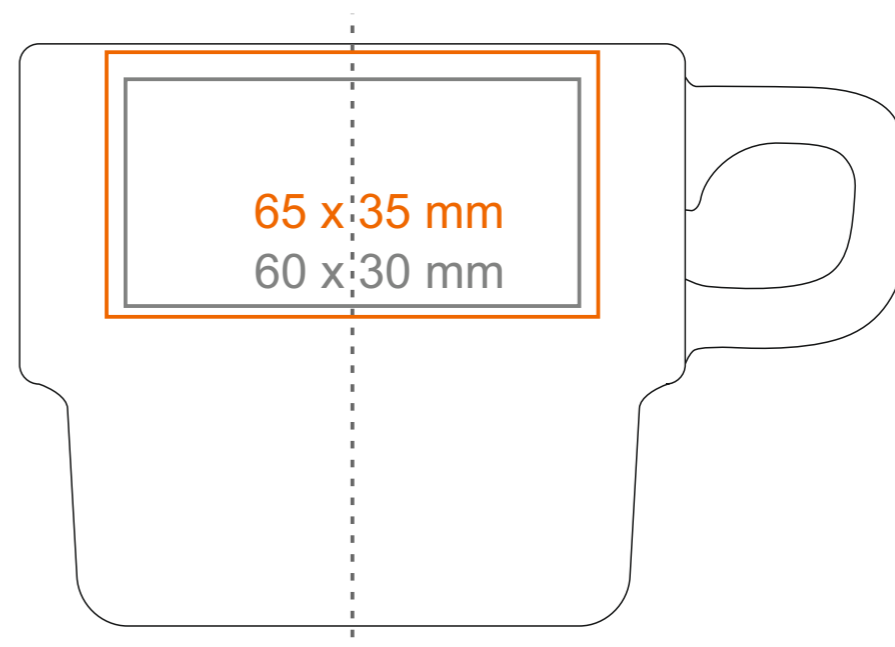

M_545 **Astrid**

230 ml / h: 77 mm / Ø 88 mm

Nadruk na uchu	- 80 x 12 mm
Nadruk wewnątrz na ściance	- 50 x 20 mm
Nadruk wewnątrz na dnie	- Ø 40 mm
Nadruk od spodu	- Ø 45 mm

*W przypadku projektów dla kalkomanii wybiegających poza standardową powierzchnię nadruku prosimy o kontakt z działem handlowym.